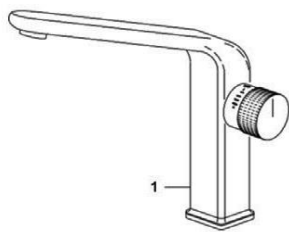

## СХЕМА УСТАНОВКИ СМЕСИТЕЛЯ ДЛЯ РАКОВИНЫ ВНЕШНЕГО МОНТАЖА\*

арт. PL1097, PL1197

### ПЕРЕЧЕНЬ КОМПОНЕНТОВ

№	Наименование изделия	Кол-во	Примечание
1	Корпус крана	1	
2	Детали	1	
3	Входной шланг	2	Красный и синий

\*На схеме указан принцип установки изделия. Внешний вид может отличаться.