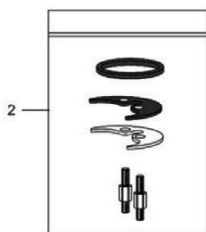

## СХЕМА УСТАНОВКИ СМЕСИТЕЛЯ ДЛЯ РАКОВИНЫ ВНЕШНЕГО МОНТАЖА\*

арт. PL1097, PL1197

### ПЕРЕЧЕНЬ КОМПОНЕНТОВ

№	Наименование изделия	Кол-во	Примечание
1	Корпус крана	1	
2	Детали	1	
3	Входной шланг	2	Красный и синий

\*На схеме указан принцип установки изделия. Внешний вид может отличаться.