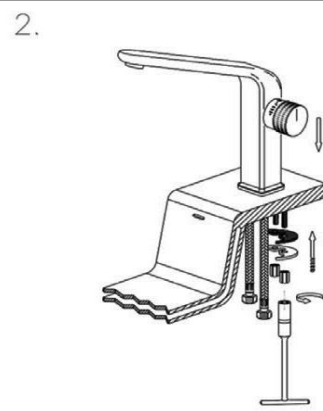

## СХЕМА УСТАНОВКИ СМЕСИТЕЛЯ ДЛЯ РАКОВИНЫ ВНЕШНЕГО МОНТАЖА\*

арт. PL1097, PL1197

### ПЕРЕЧЕНЬ КОМПОНЕНТОВ

№	Наименование изделия	Кол-во	Примечание
1	Корпус крана	1	
2	Детали	1	
3	Входной шланг	2	Красный и синий

\*На схеме указан принцип установки изделия. Внешний вид может отличаться.