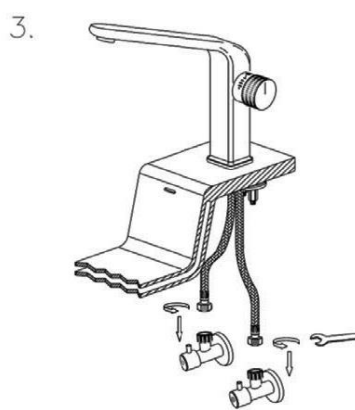

## СХЕМА УСТАНОВКИ СМЕСИТЕЛЯ ДЛЯ РАКОВИНЫ ВНЕШНЕГО МОНТАЖА\*

арт. PL1097, PL1197

### ПЕРЕЧЕНЬ КОМПОНЕНТОВ

№	Наименование изделия	Кол-во	Примечание
1	Корпус крана	1	
2	Детали	1	
3	Входной шланг	2	Красный и синий

\*На схеме указан принцип установки изделия. Внешний вид может отличаться.