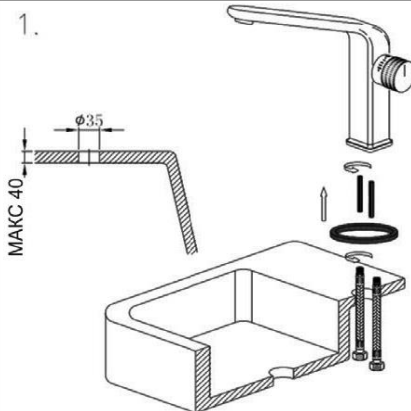

## СХЕМА УСТАНОВКИ СМЕСИТЕЛЯ ДЛЯ РАКОВИНЫ ВНЕШНЕГО МОНТАЖА\*

арт. PL1097, PL1197

### ПЕРЕЧЕНЬ КОМПОНЕНТОВ

№	Наименование изделия	Кол-во	Примечание
1	Корпус крана	1	
2	Детали	1	
3	Входной шланг	2	Красный и синий

\*На схеме указан принцип установки изделия. Внешний вид может отличаться.