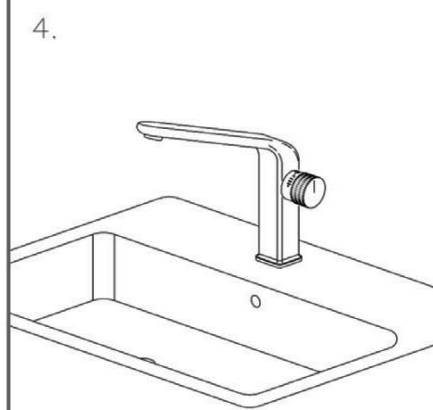

## СХЕМА УСТАНОВКИ СМЕСИТЕЛЯ ДЛЯ РАКОВИНЫ ВНЕШНЕГО МОНТАЖА\*

арт. PL1097, PL1197

### ПЕРЕЧЕНЬ КОМПОНЕНТОВ

№	Наименование изделия	Кол-во	Примечание
1	Корпус крана	1	
2	Детали	1	
3	Входной шланг	2	Красный и синий

\*На схеме указан принцип установки изделия. Внешний вид может отличаться.